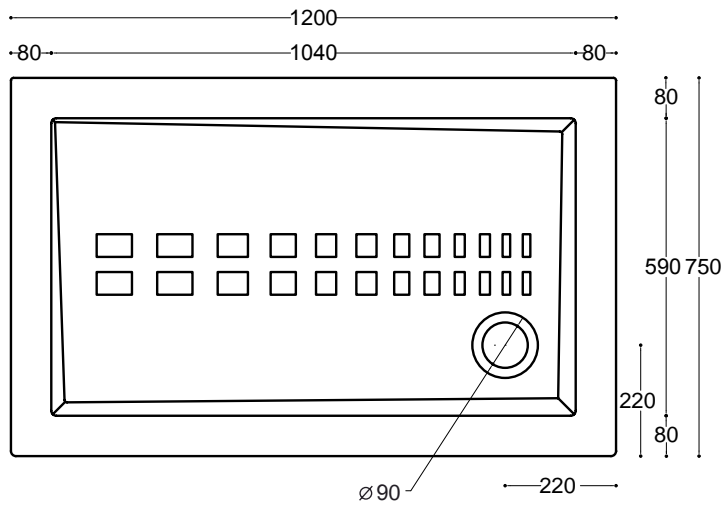

Specifiche Tecniche

Technical data

Fichas técnicas

Installazione:
Installation:
Instalación:

Viale delle Industrie, 9 - 01033 Civita Castellana (VT) - Italy
tel - +39 0761542144 / fax - +39 0761542129
info@altheaceramica.it - www.altheaceramica.com